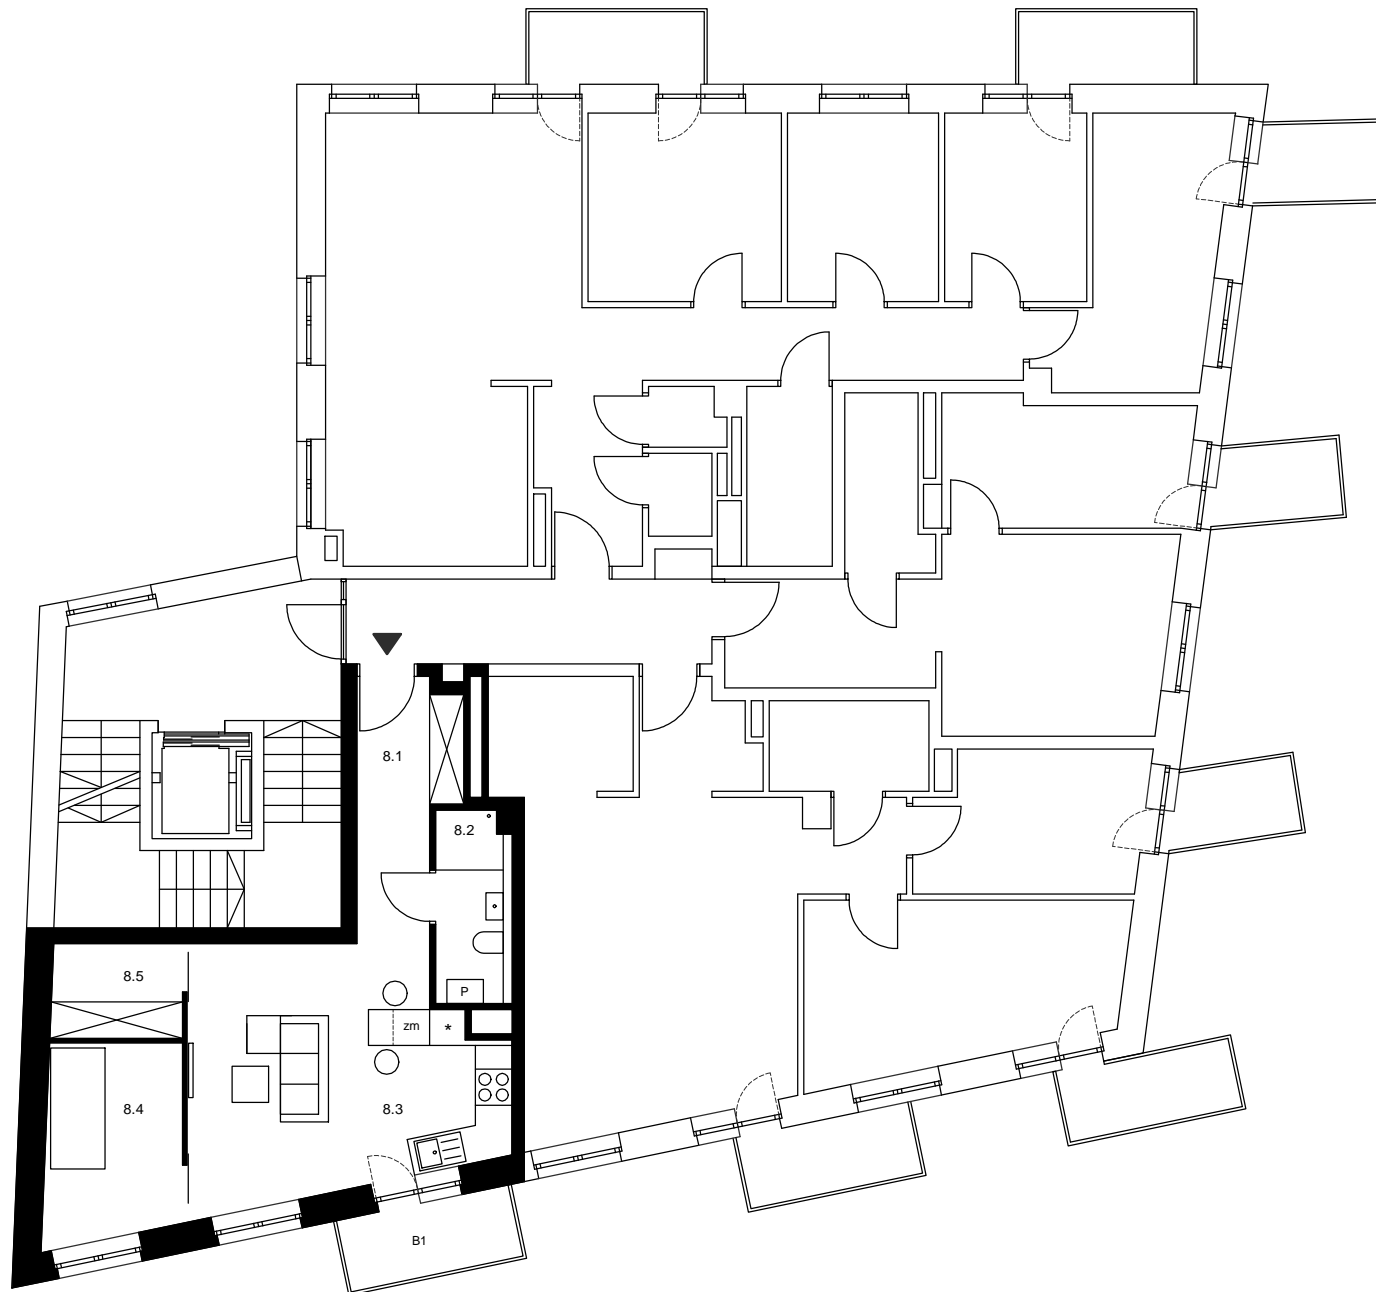

unikato

ROBERT
KONIECZNY
KWK
PROMES

mieszkanie nr.8 M2

8.1	hol	6,33 m ²
8.2	łazienka	3,95 m ²
8.3	salon+ aneks	19,90 m ²
8.4	pokój	7,29 m ²
8.5	wnęka szafowa	3,37 m ²
	suma	40,94 m ²
	balkony	3,48 m ²

skala 1:125