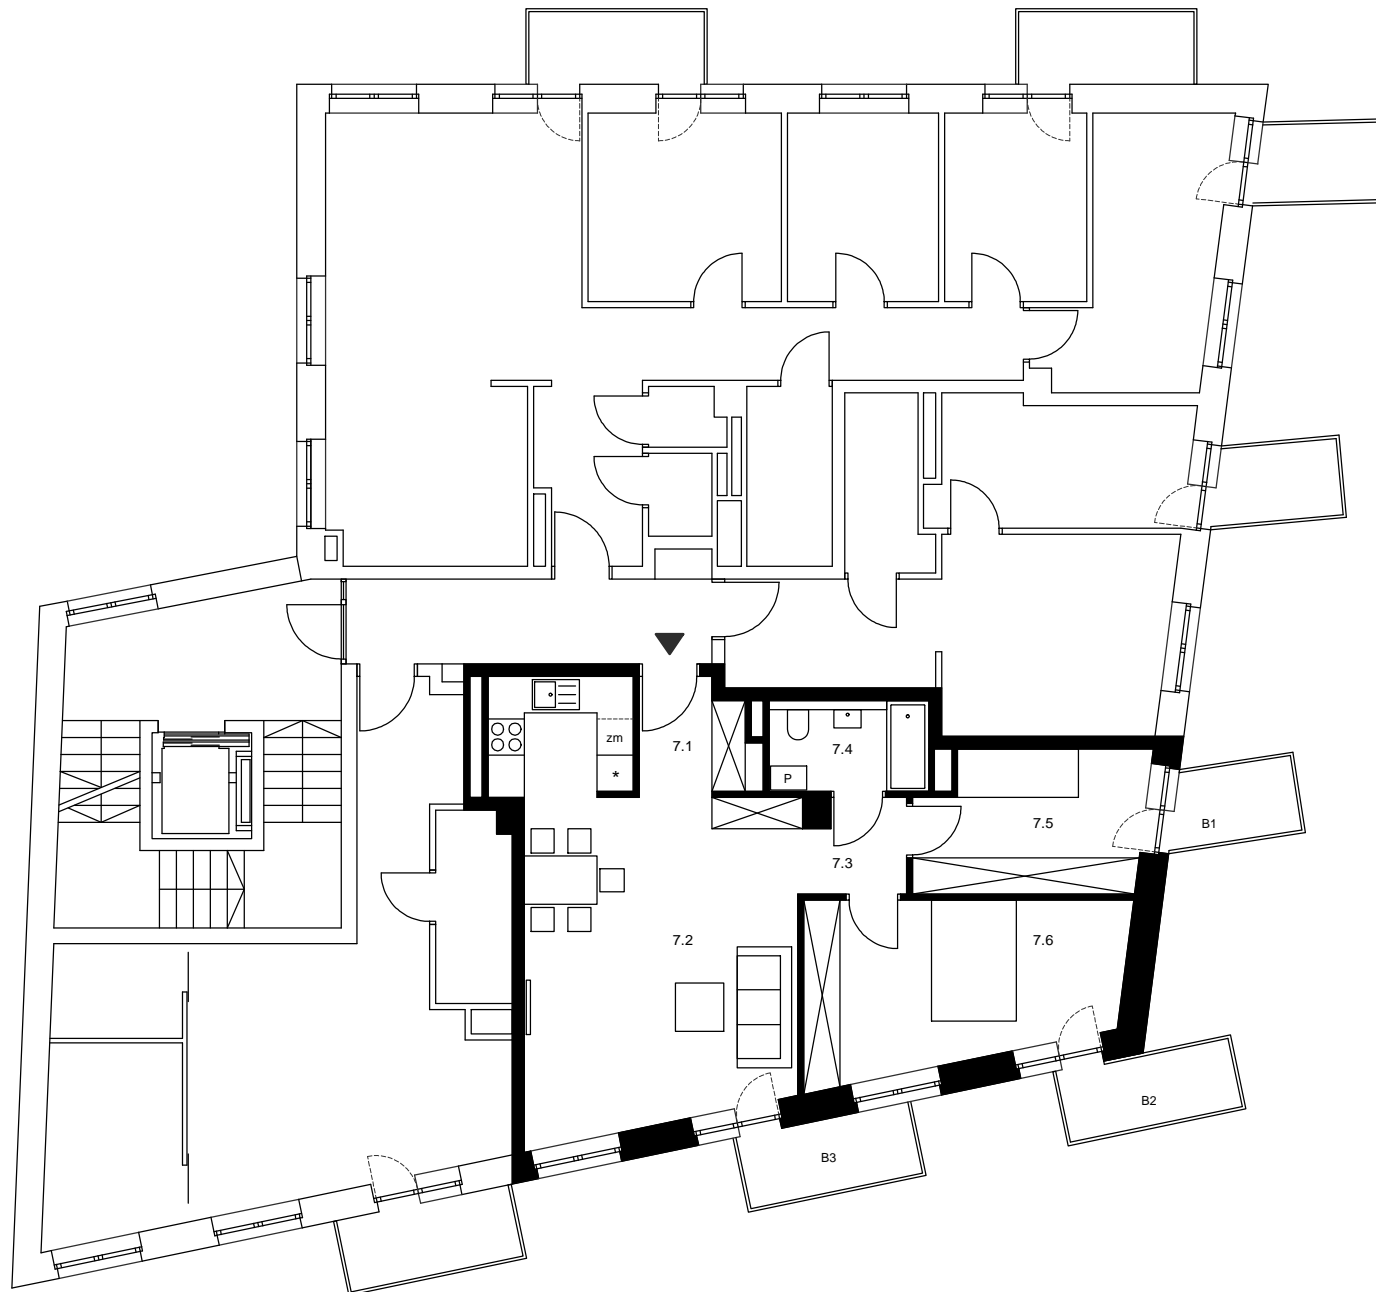

unikato

ROBERT
KONIECZNY
KWK
PROMES

mieszkanie nr.7 M3

7.1	hol	3,46 m ²
7.2	pokój dzienny+ aneks	29,19 m ²
7.3	komunikacja	2,59 m ²
7.4	łazienka	3,96 m ²
7.5	pokój	8,59 m ²
7.6	pokój	14,13 m ²
	suma	61,92 m ²
	balkony	9,36 m ²

skala 1:125