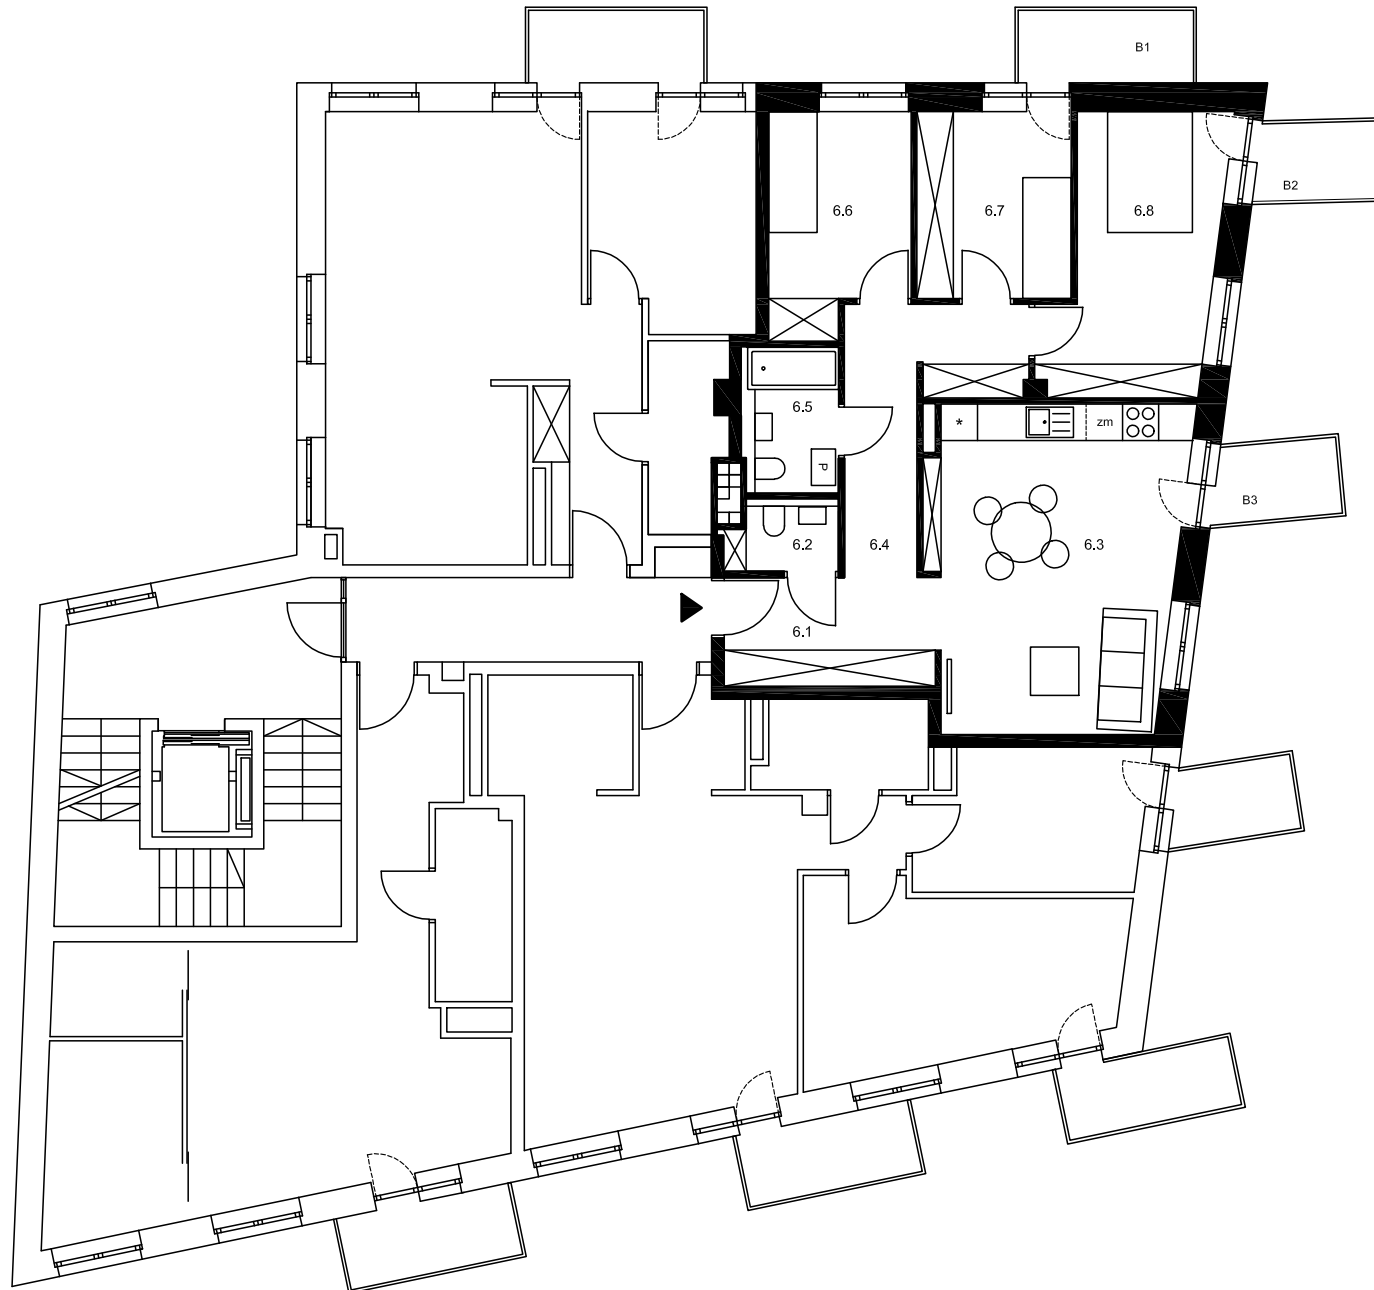

unikato

ROBERT
KONIECZNY
KWK
PROMES

mieszkanie nr.6 M4

6.1	hol	6,40 m ²
6.2	wc	1,70 m ²
6.3	pokój dzienny+ aneks	21,20 m ²
6.4	komunikacja	8,20 m ²
6.5	łazienka	4,40 m ²
6.6	pokój	8,07 m ²
6.7	pokój	7,90 m ²
6.8	pokój	11,93 m ²
	suma	69,80 m ²
	balkony	8,58 m ²

skala 1:125