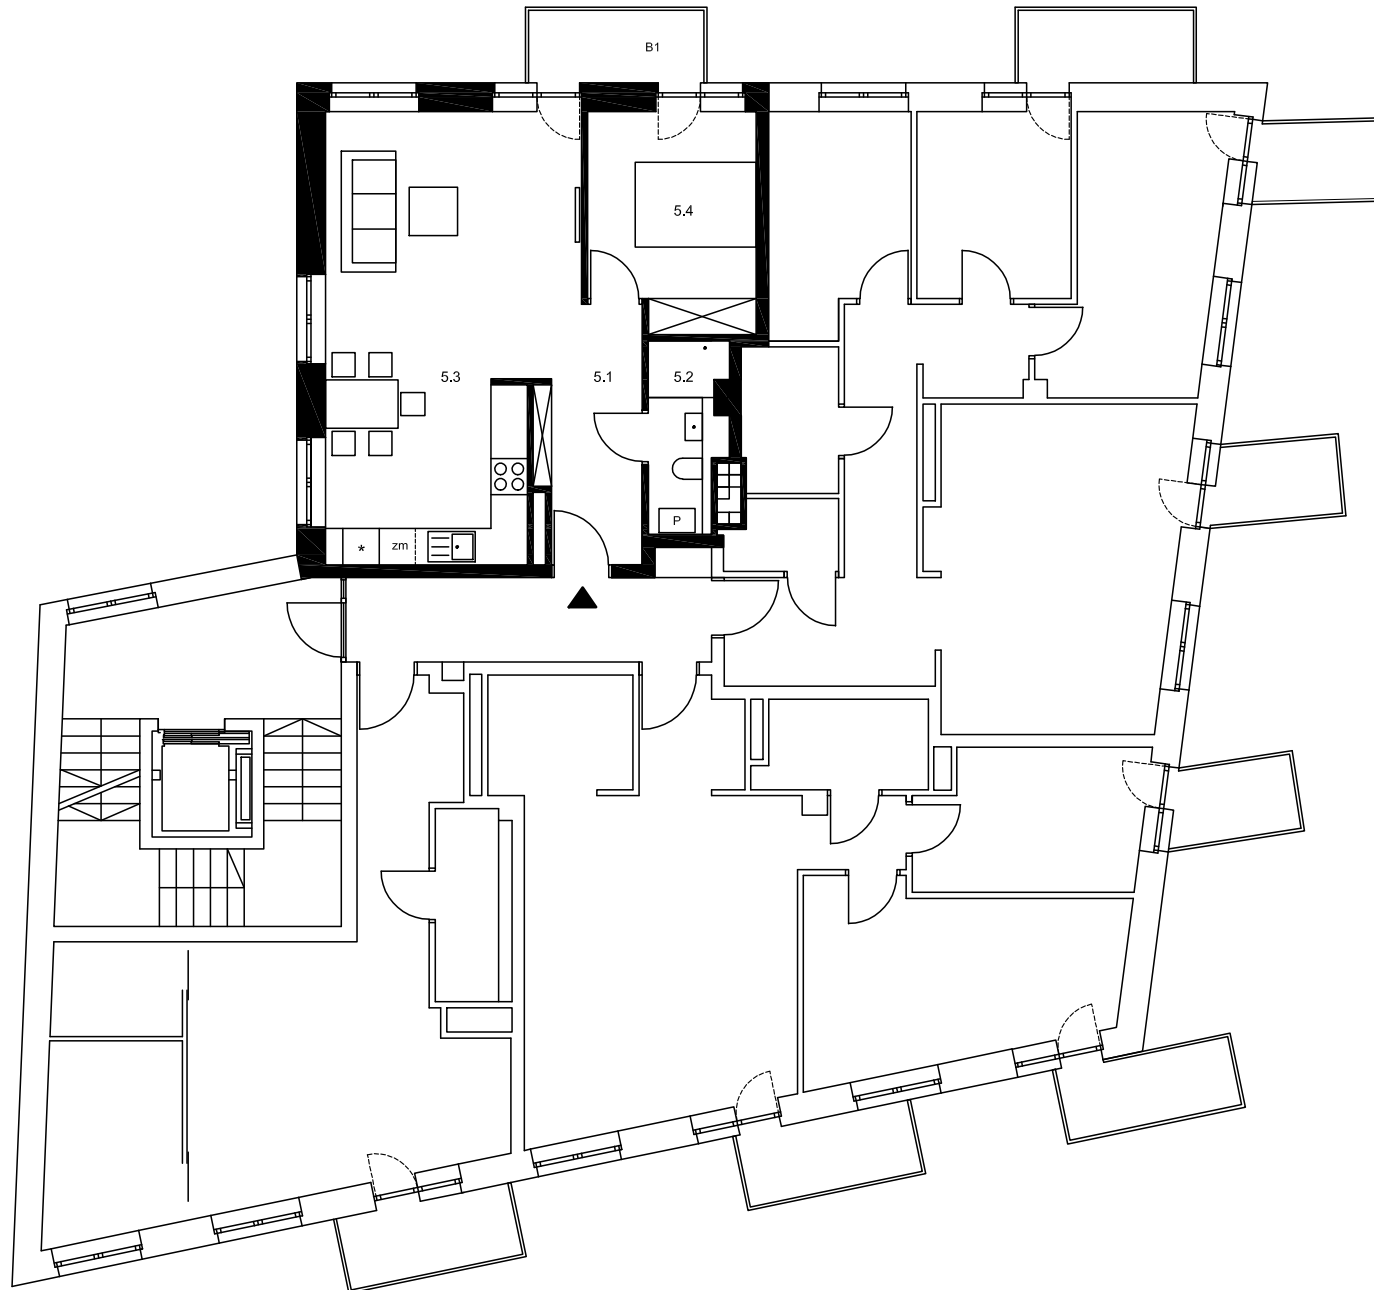

unikato

ROBERT
KONIECZNY
KWK
PROMES

mieszkanie nr.5 M2

5.1	hol	6,18 m ²
5.2	wc	3,80 m ²
5.3	pokój dzienny+aneks	28,81 m ²
5.4	pokój	9,63 m ²
	suma	48,33 m ²
	balkony	3,34 m ²

skala 1:125