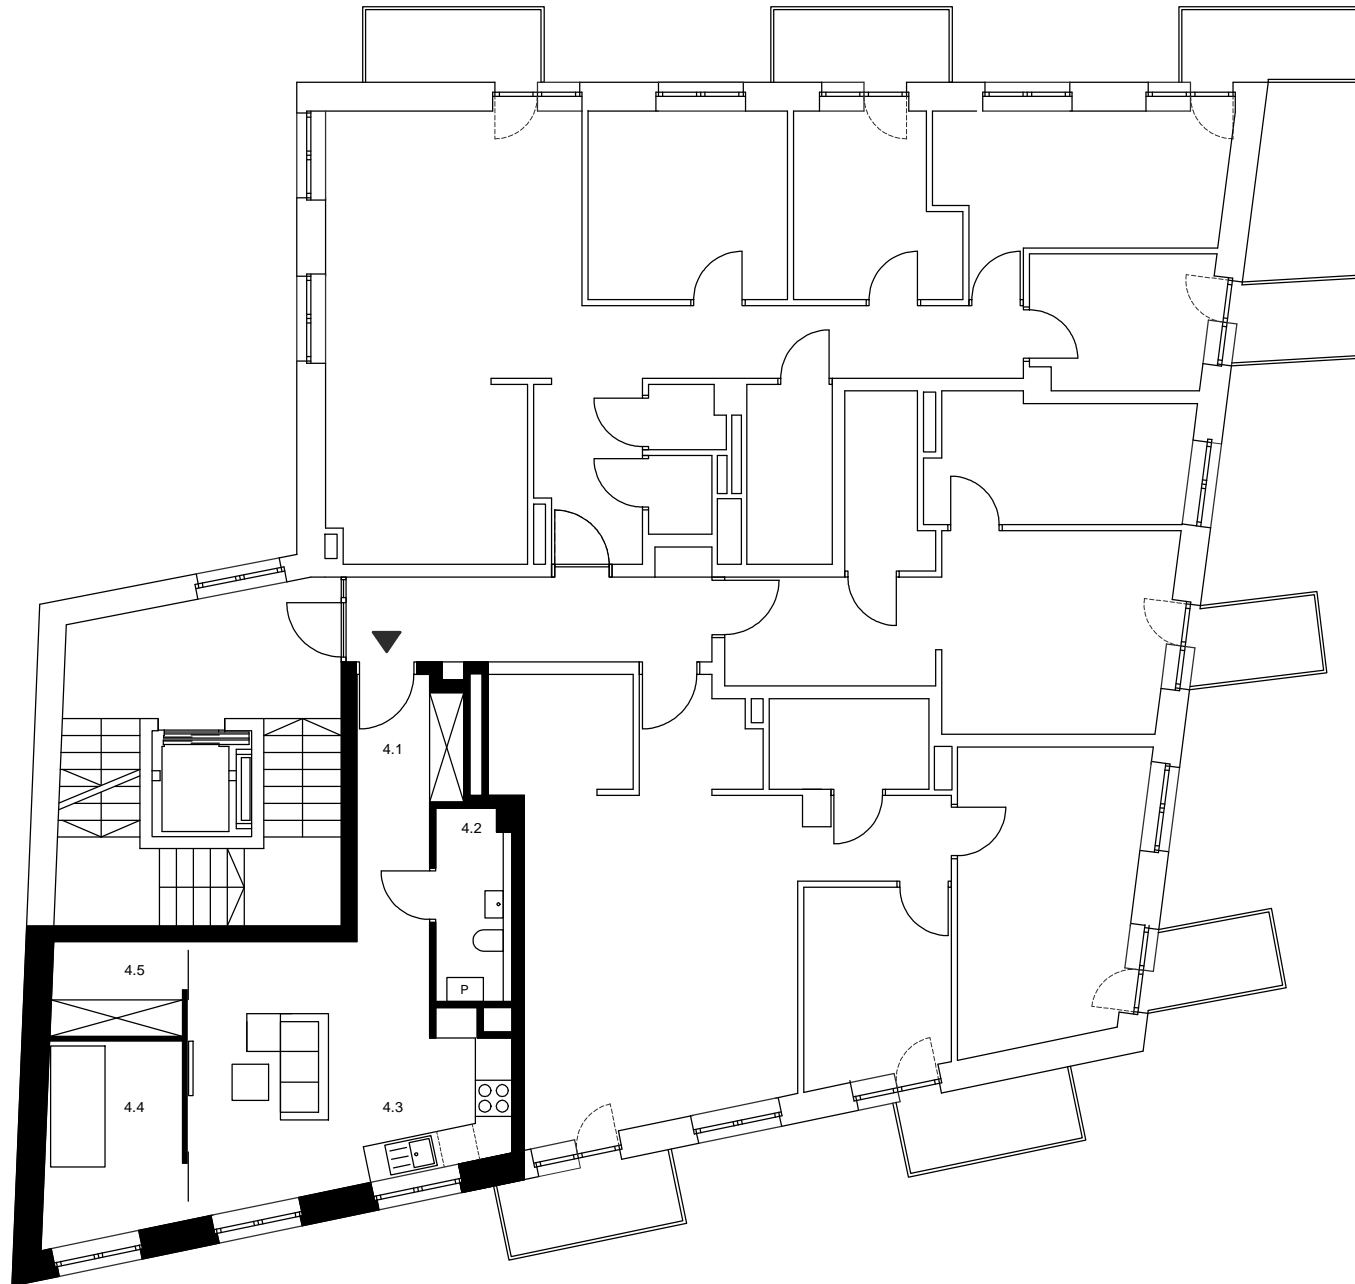

## mieszkanie nr.4 M2

4.1	hol	6,33 m <sup>2</sup>
4.2	łazienka	3,96 m <sup>2</sup>
4.3	salon+ aneks	19,95 m <sup>2</sup>
4.4	pokój	7,29 m <sup>2</sup>
4.5	wnęka szafowa	3,37 m <sup>2</sup>
	suma	40,90 m <sup>2</sup>

skala 1:125