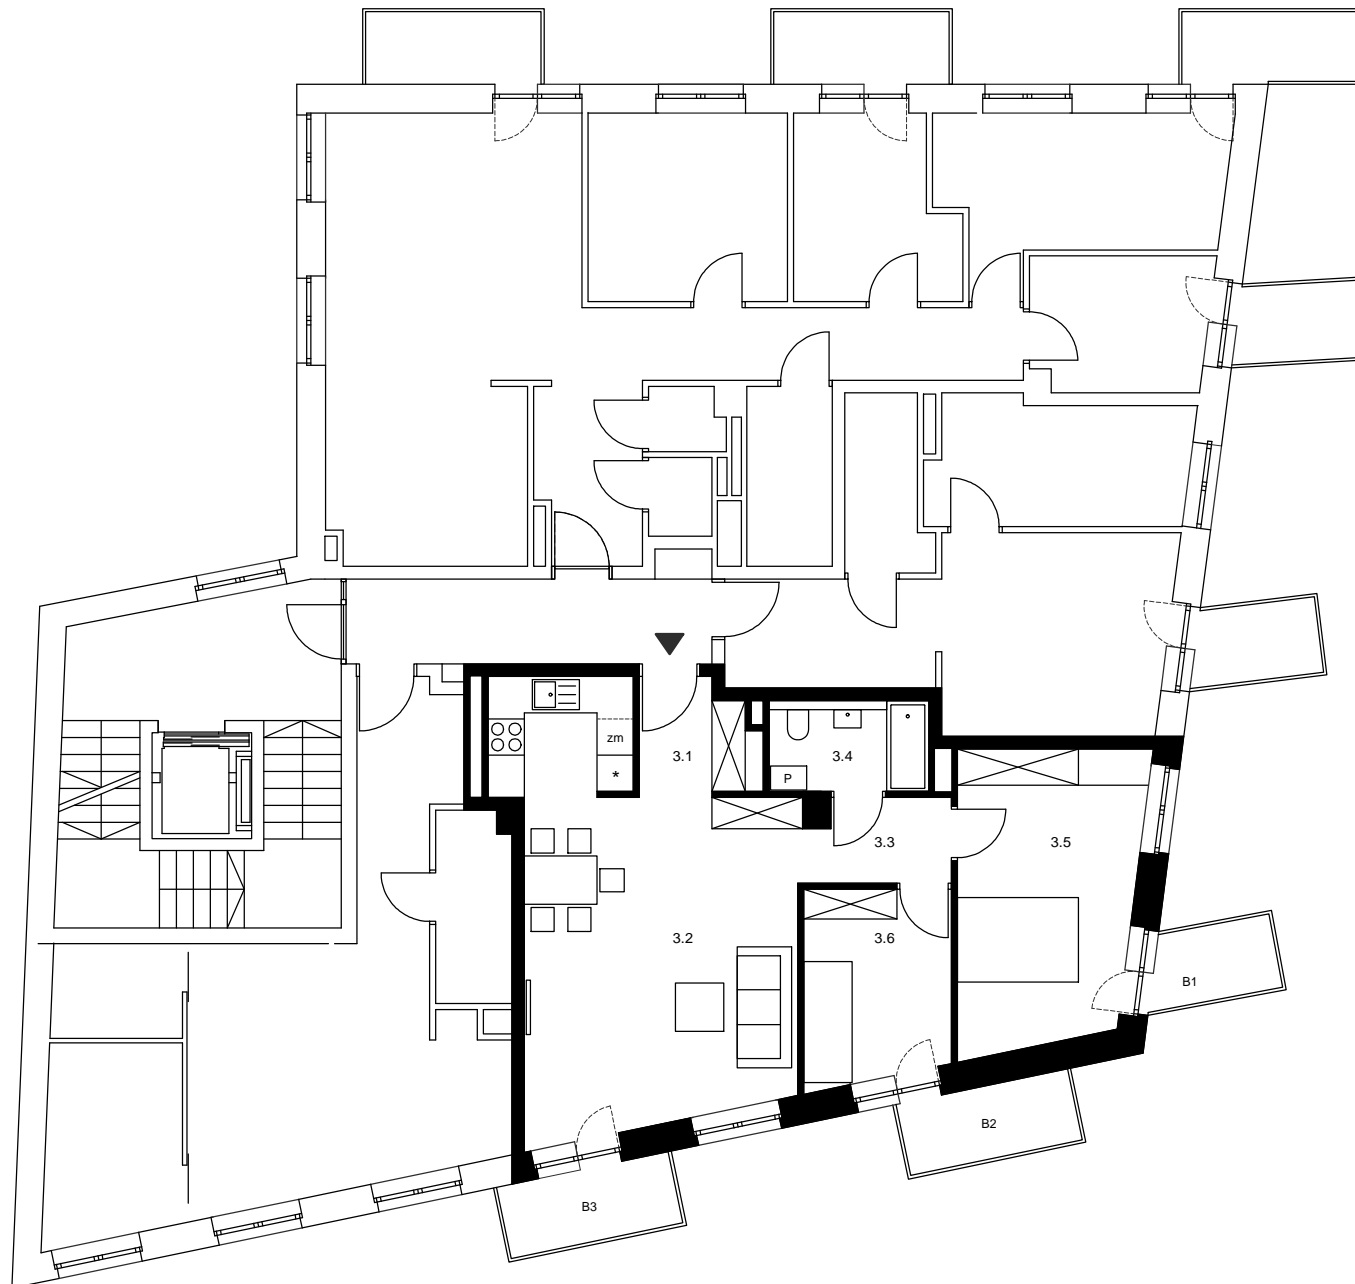

unikato

ROBERT
KONIECZNY
KWK
PROMES

mieszkanie nr.3 M3

3.1	hol	3,52 m ²
3.2	pokój dzienny+ aneks	29,10 m ²
3.3	komunikacja	3,32 m ²
3.4	łazienka	3,96 m ²
3.5	pokój	14,35 m ²
3.6	pokój	7,65 m ²
	suma	61,90 m ²
	balkony	9,50 m ²

skala 1:125