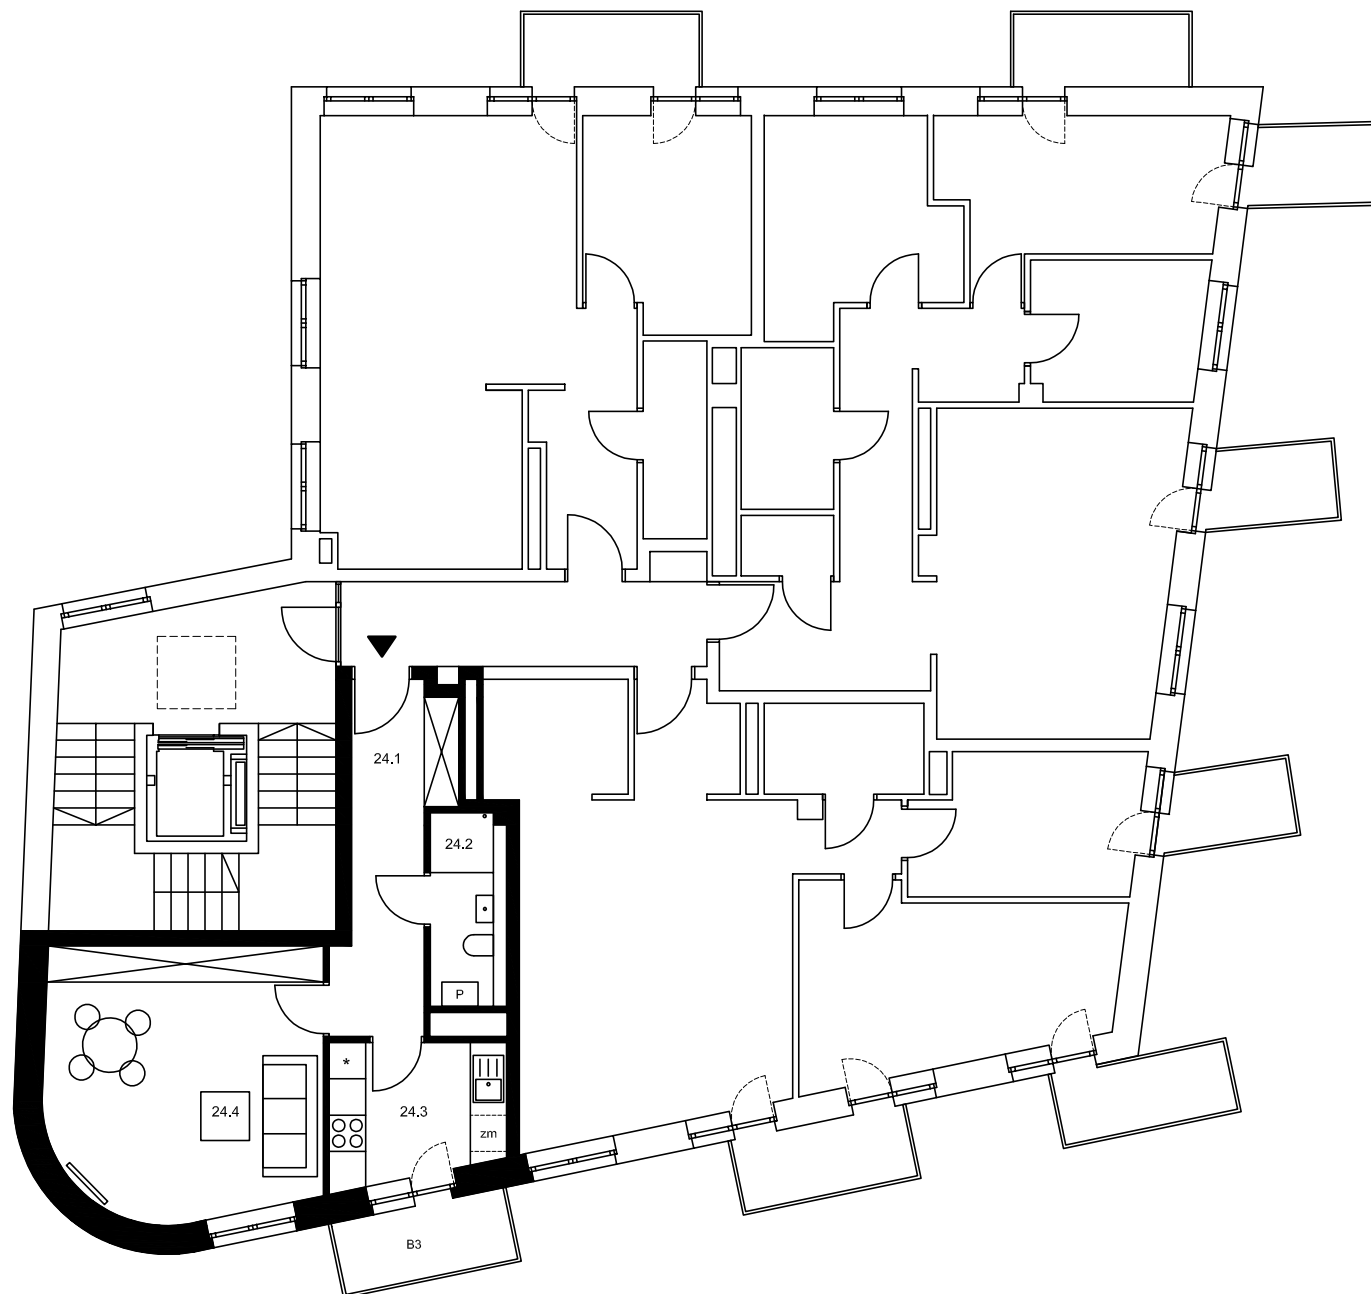

# unikato

ROBERT  
KONIECZNY  
KWK  
PROMES

mieszkanie nr.24 M1

24.1	hol	8,86 m <sup>2</sup>
24.2	łazienka	4,02 m <sup>2</sup>
24.3	kuchnia	6,47 m <sup>2</sup>
24.4	salon	19,85 m <sup>2</sup>
	suma	39,20 m <sup>2</sup>
	balkon	3,75 m <sup>2</sup>

skala 1:125