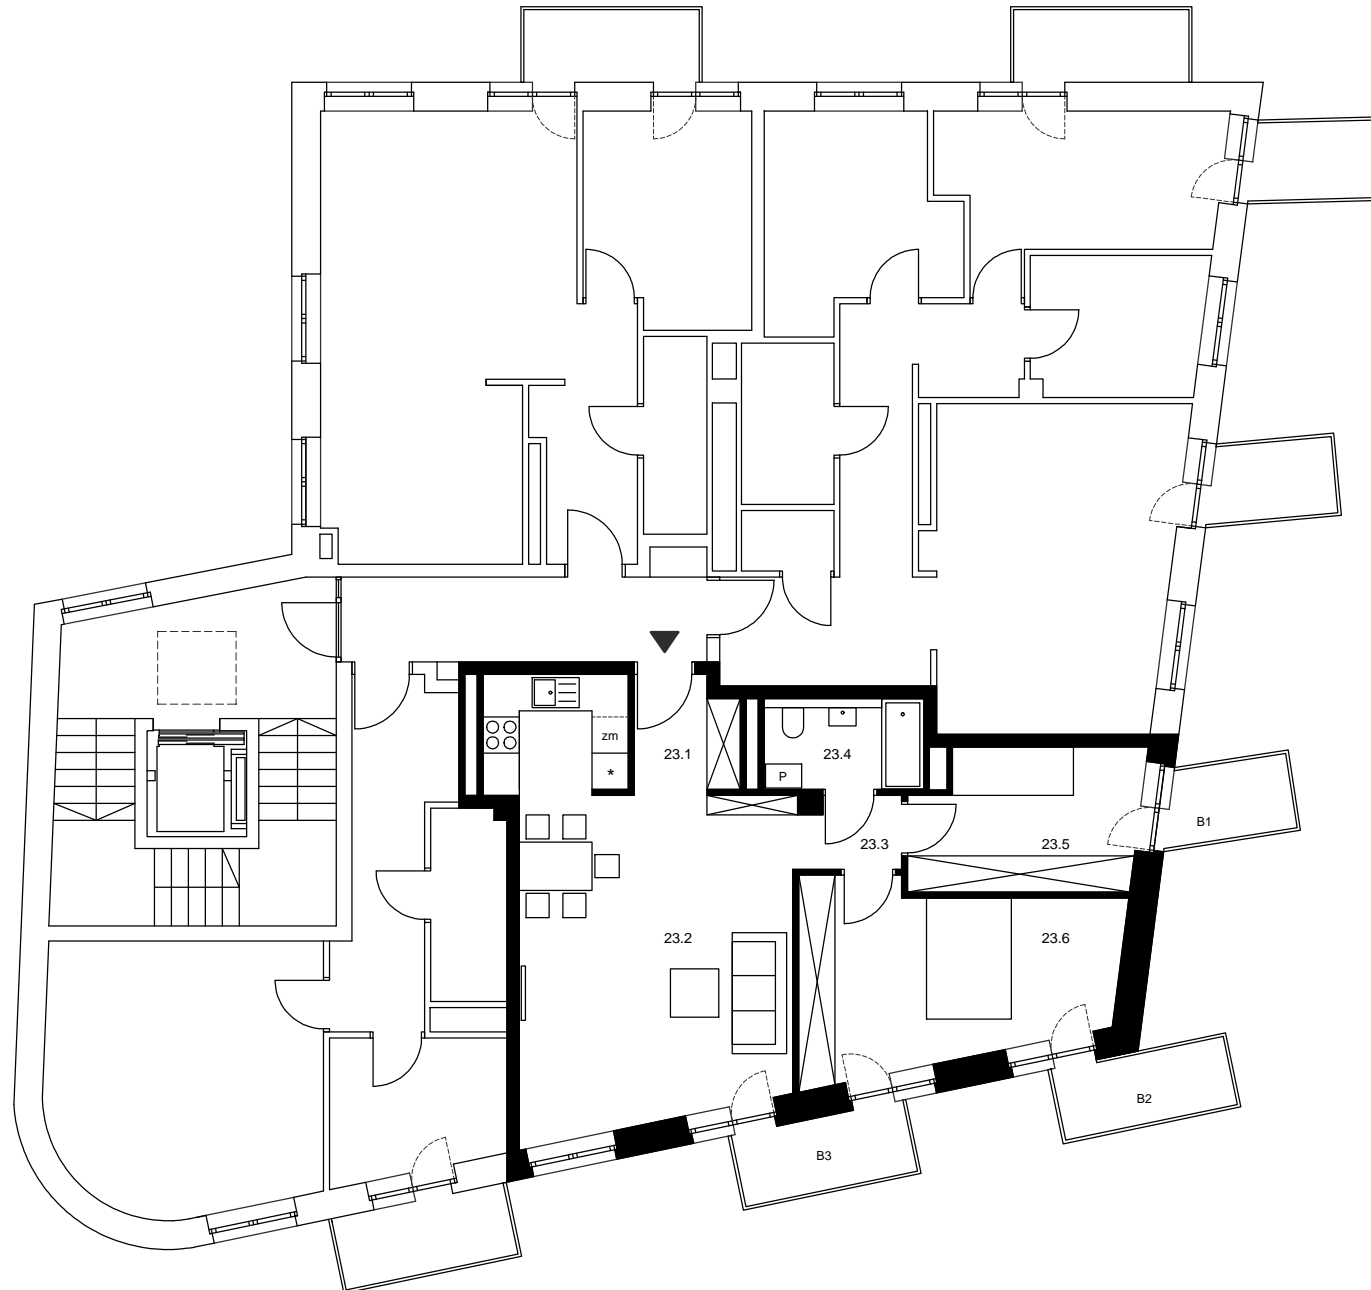

## mieszkanie nr.23 M3

23.1	hol	3,22 m <sup>2</sup>
23.2	pokój dzienny+aneks	29,24 m <sup>2</sup>
23.3	komunikacja	1,96 m <sup>2</sup>
23.4	łazienka	3,96 m <sup>2</sup>
23.5	pokój	8,59 m <sup>2</sup>
23.6	pokój	14,78 m <sup>2</sup>
	suma	61,75 m <sup>2</sup>
	balkony	9,36 m <sup>2</sup>

skala 1:125