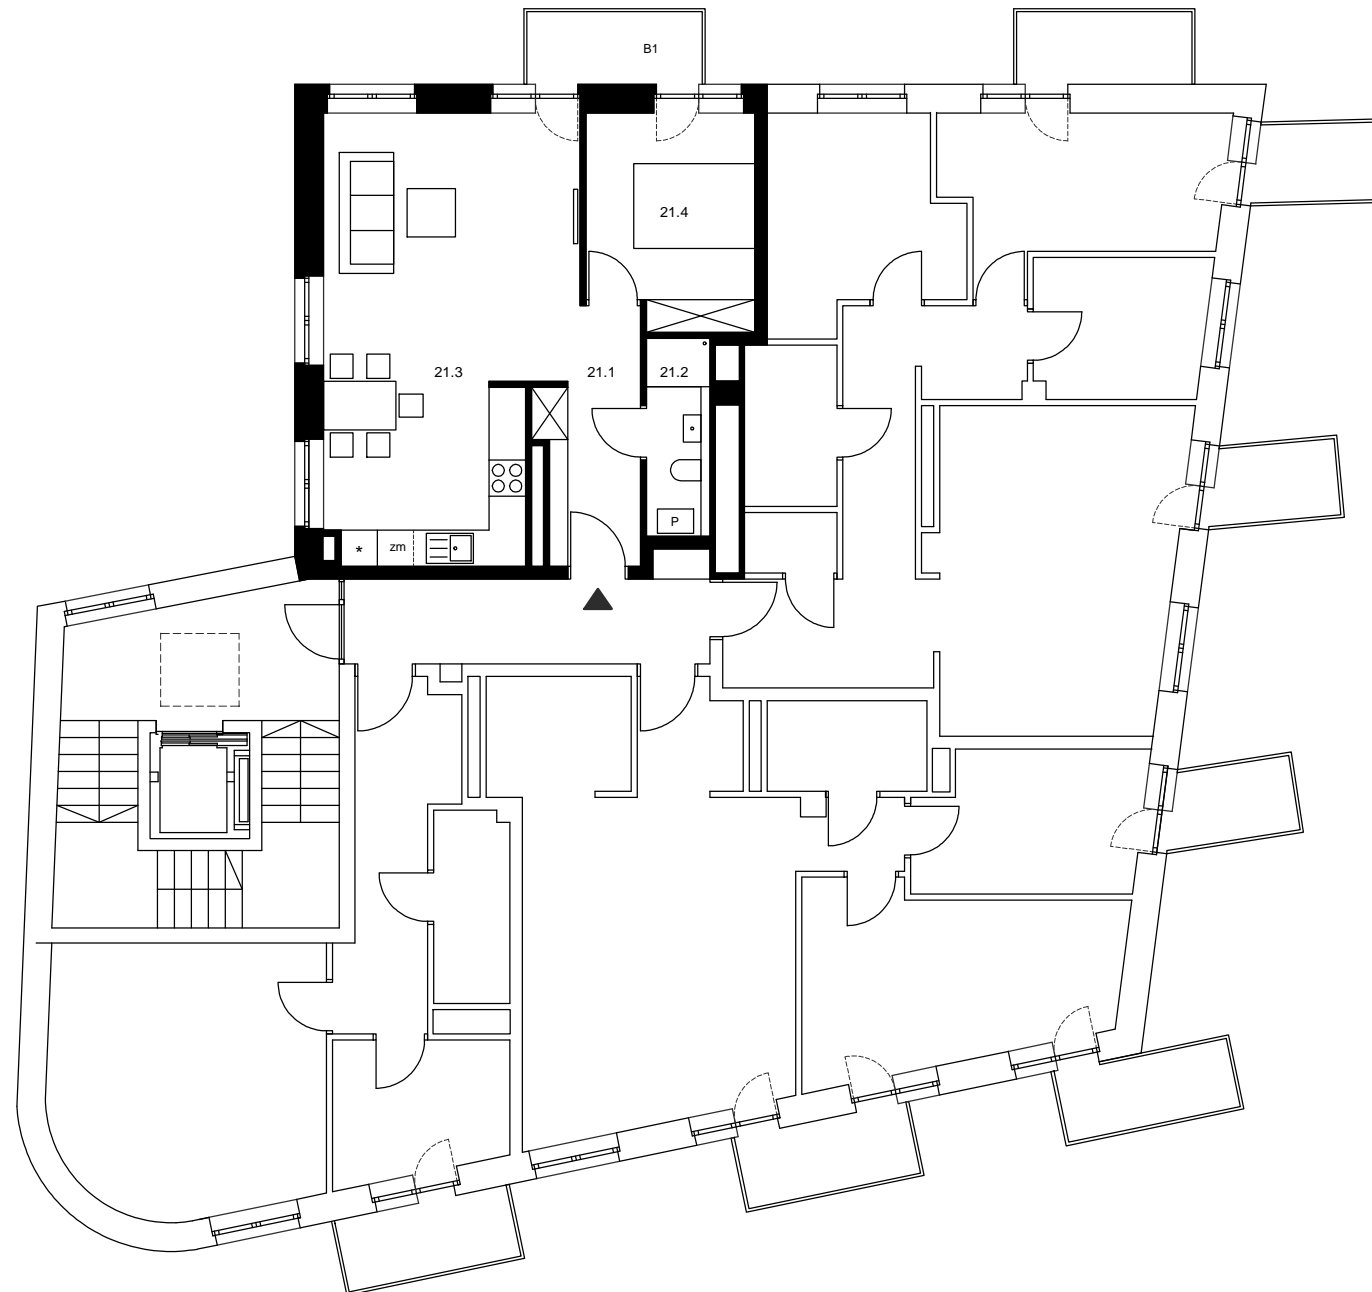

unikato

ROBERT
KONIECZNY
KWK
PROMES

mieszkanie nr.21 M2

13.1	hol	6,06 m ²
13.2	łazienka	3,43 m ²
13.3	pokój dzienny+ aneks	28,81 m ²
13.4	pokój	9,59 m ²
	suma	47,89 m ²
	balkony	3,48 m ²

skala 1:125