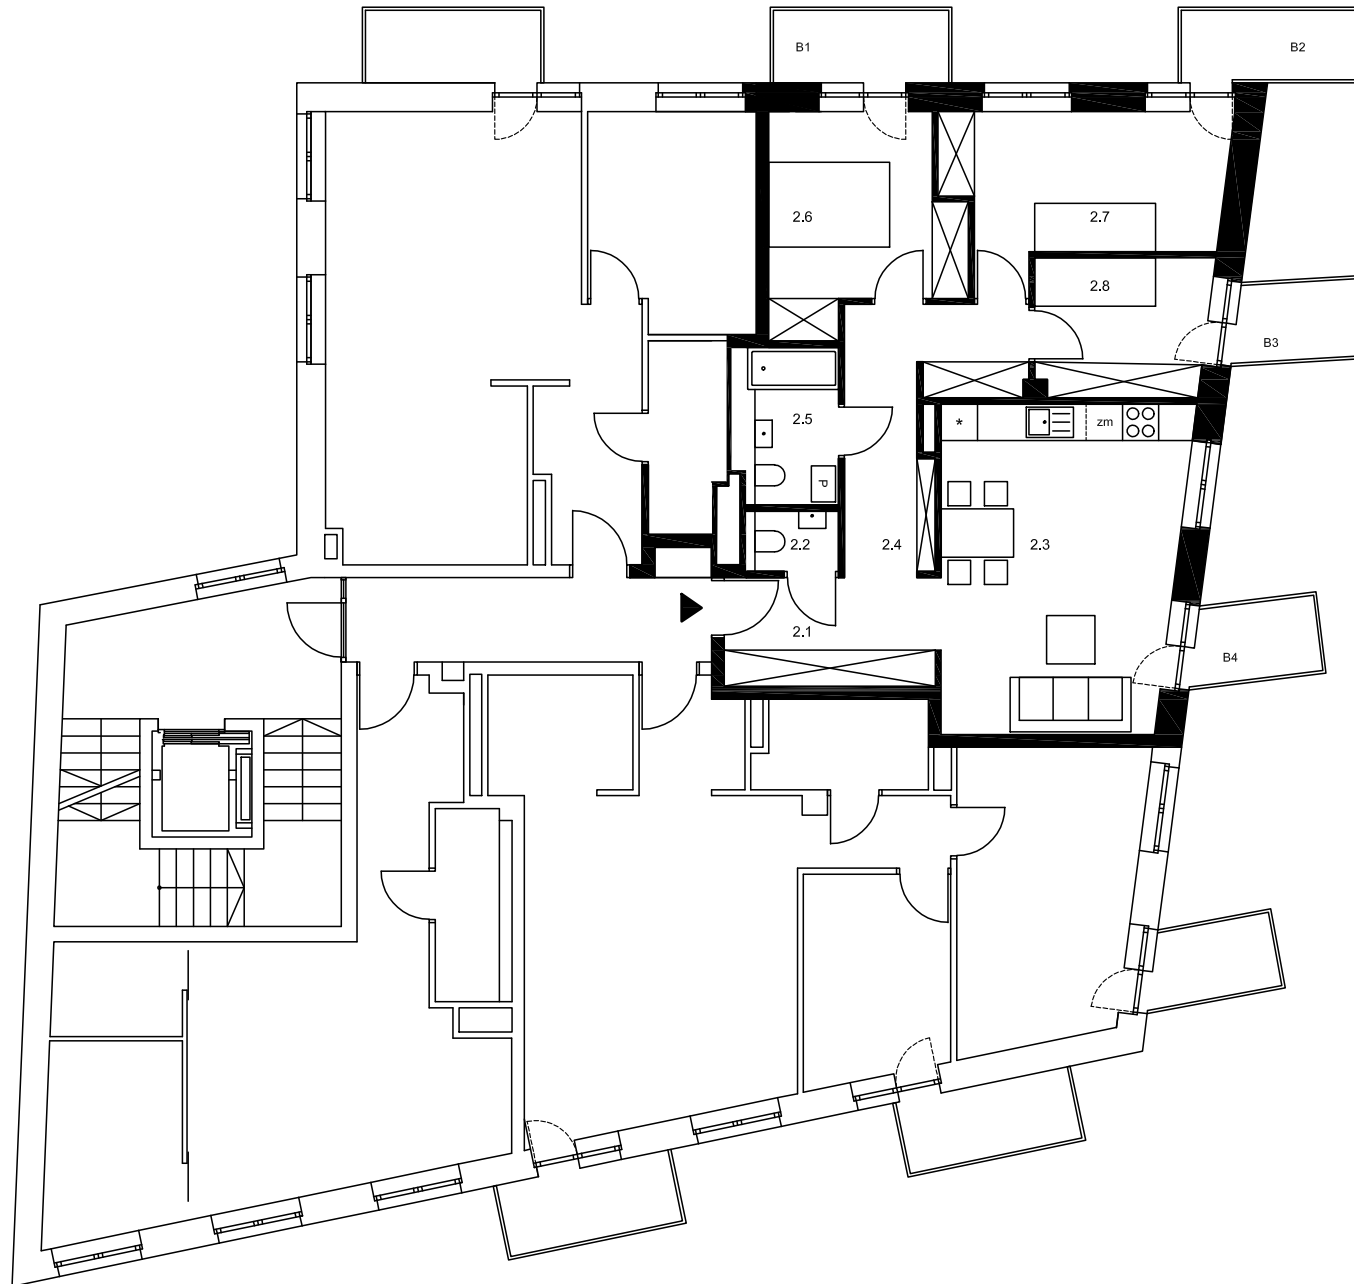

unikato

ROBERT
KONIECZNY
KWK
PROMES

mieszkanie nr.2 M4

2.1	hol	6,40 m ²
2.2	wc	1,70 m ²
2.3	pokój dzienny+ ankes	21,22 m ²
2.4	komunikacja	8,20 m ²
2.5	łazienka	4,40 m ²
2.6	pokój	10,10 m ²
2.7	pokój	10,50 m ²
2.8	pokój	7,20 m ²
	suma	69,72 m ²
	balkony	12,06 m ²

skala 1:125