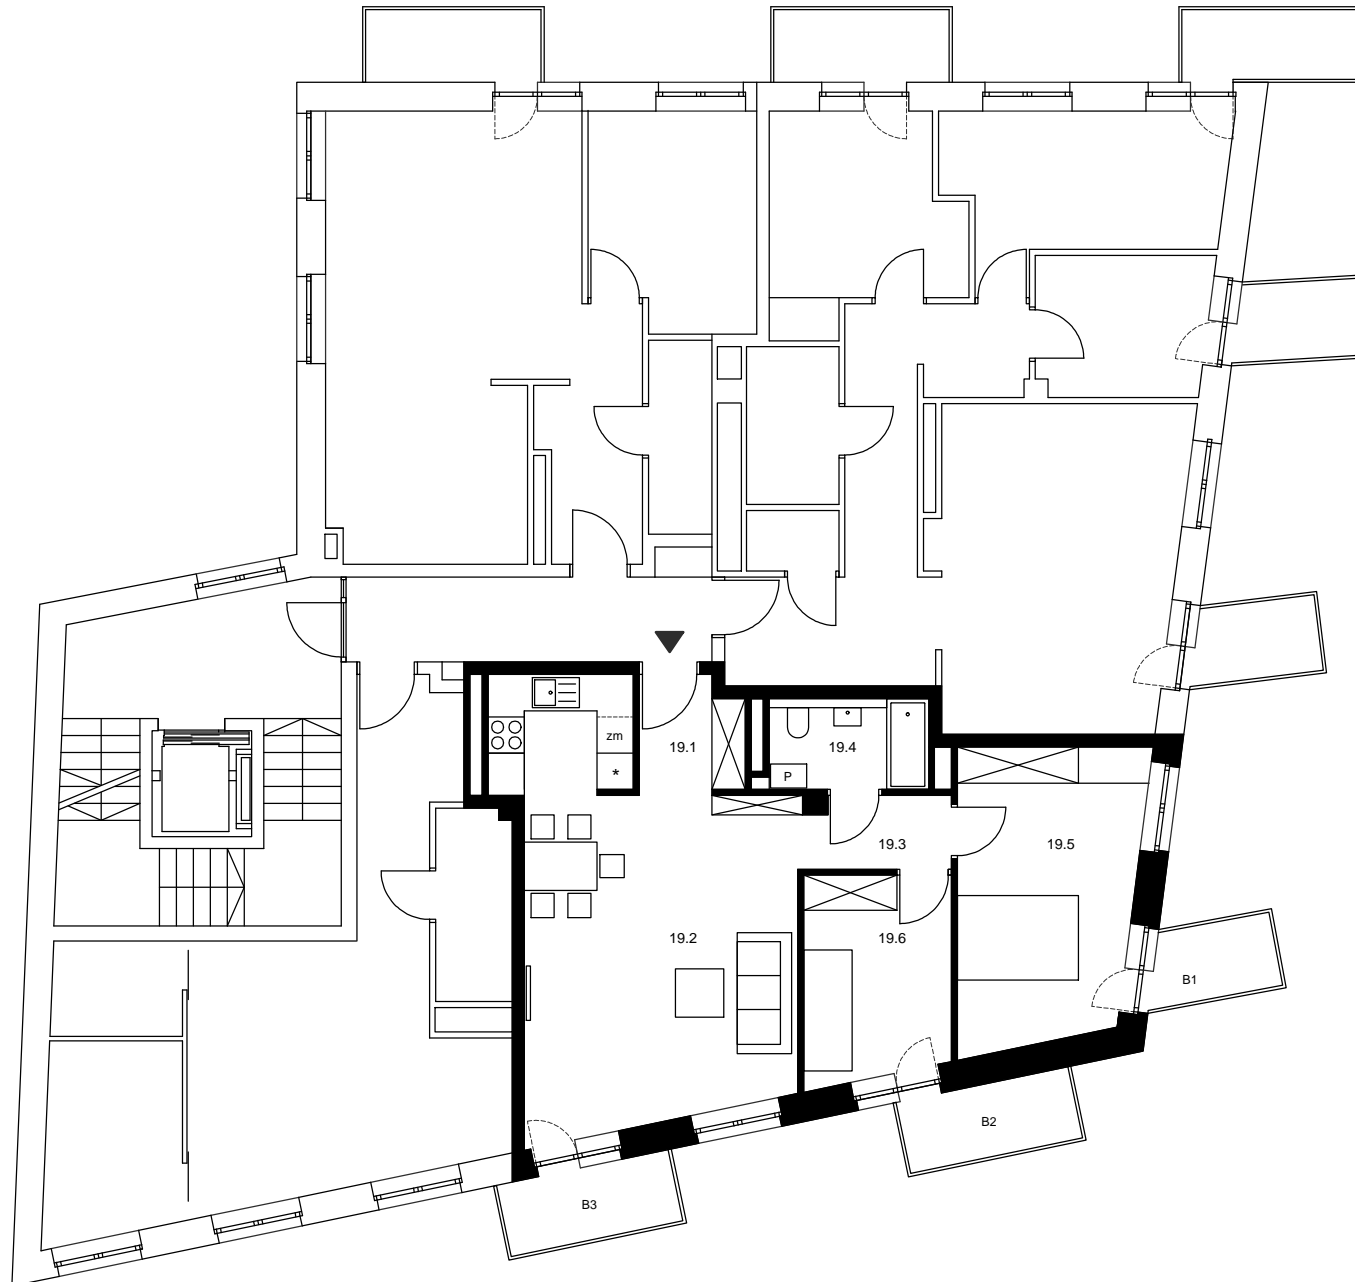

## mieszkanie nr.19 M3

23.1	hol	3,22 m <sup>2</sup>
23.2	pokój dzienny+aneks	29,24 m <sup>2</sup>
23.3	komunikacja	2,86 m <sup>2</sup>
23.4	łazienka	4,01 m <sup>2</sup>
23.5	pokój	14,34 m <sup>2</sup>
23.6	pokój	8,14 m <sup>2</sup>
	suma	61,81 m <sup>2</sup>
	balkony	9,50 m <sup>2</sup>

skala 1:125