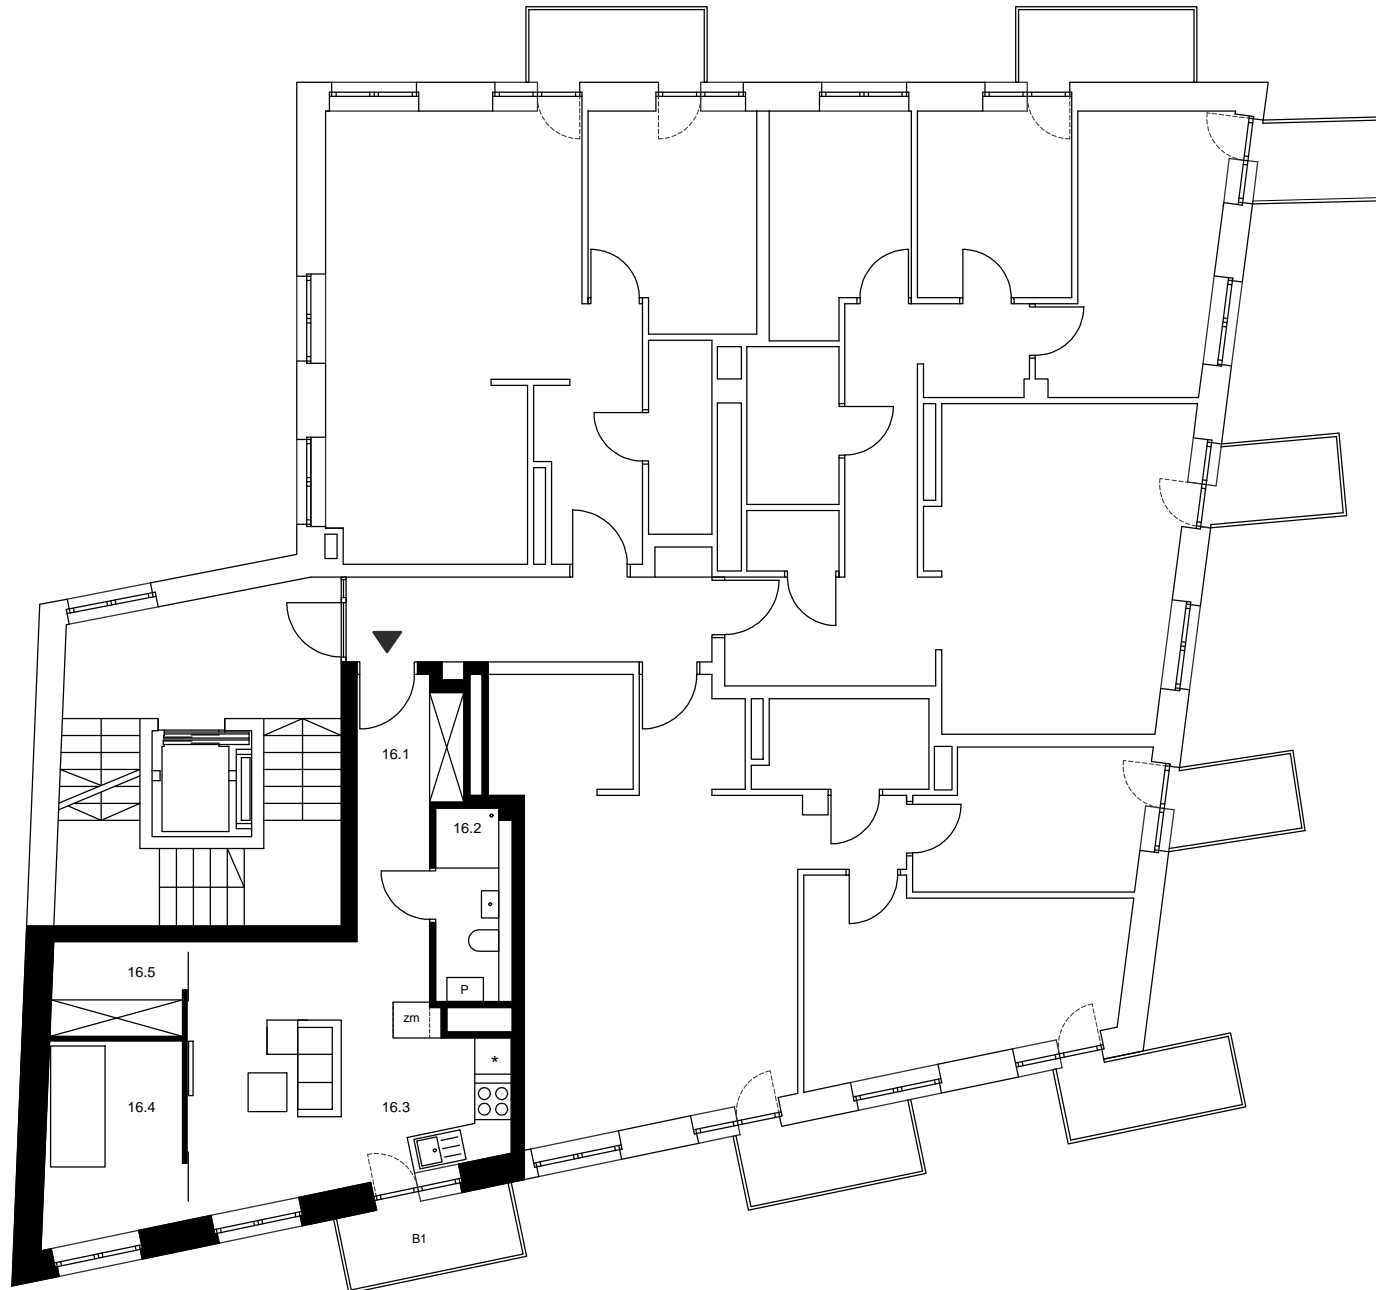

## mieszkanie nr.16 M2

16.1	hol	6,33 m <sup>2</sup>
16.2	łazienka	4,01 m <sup>2</sup>
16.3	salon+ aneks	19,70 m <sup>2</sup>
16.4	pokój	7,30 m <sup>2</sup>
16.5	wnęka szafowa	3,37 m <sup>2</sup>
	suma	40,71 m <sup>2</sup>
	balkon	m <sup>2</sup>

skala 1:125