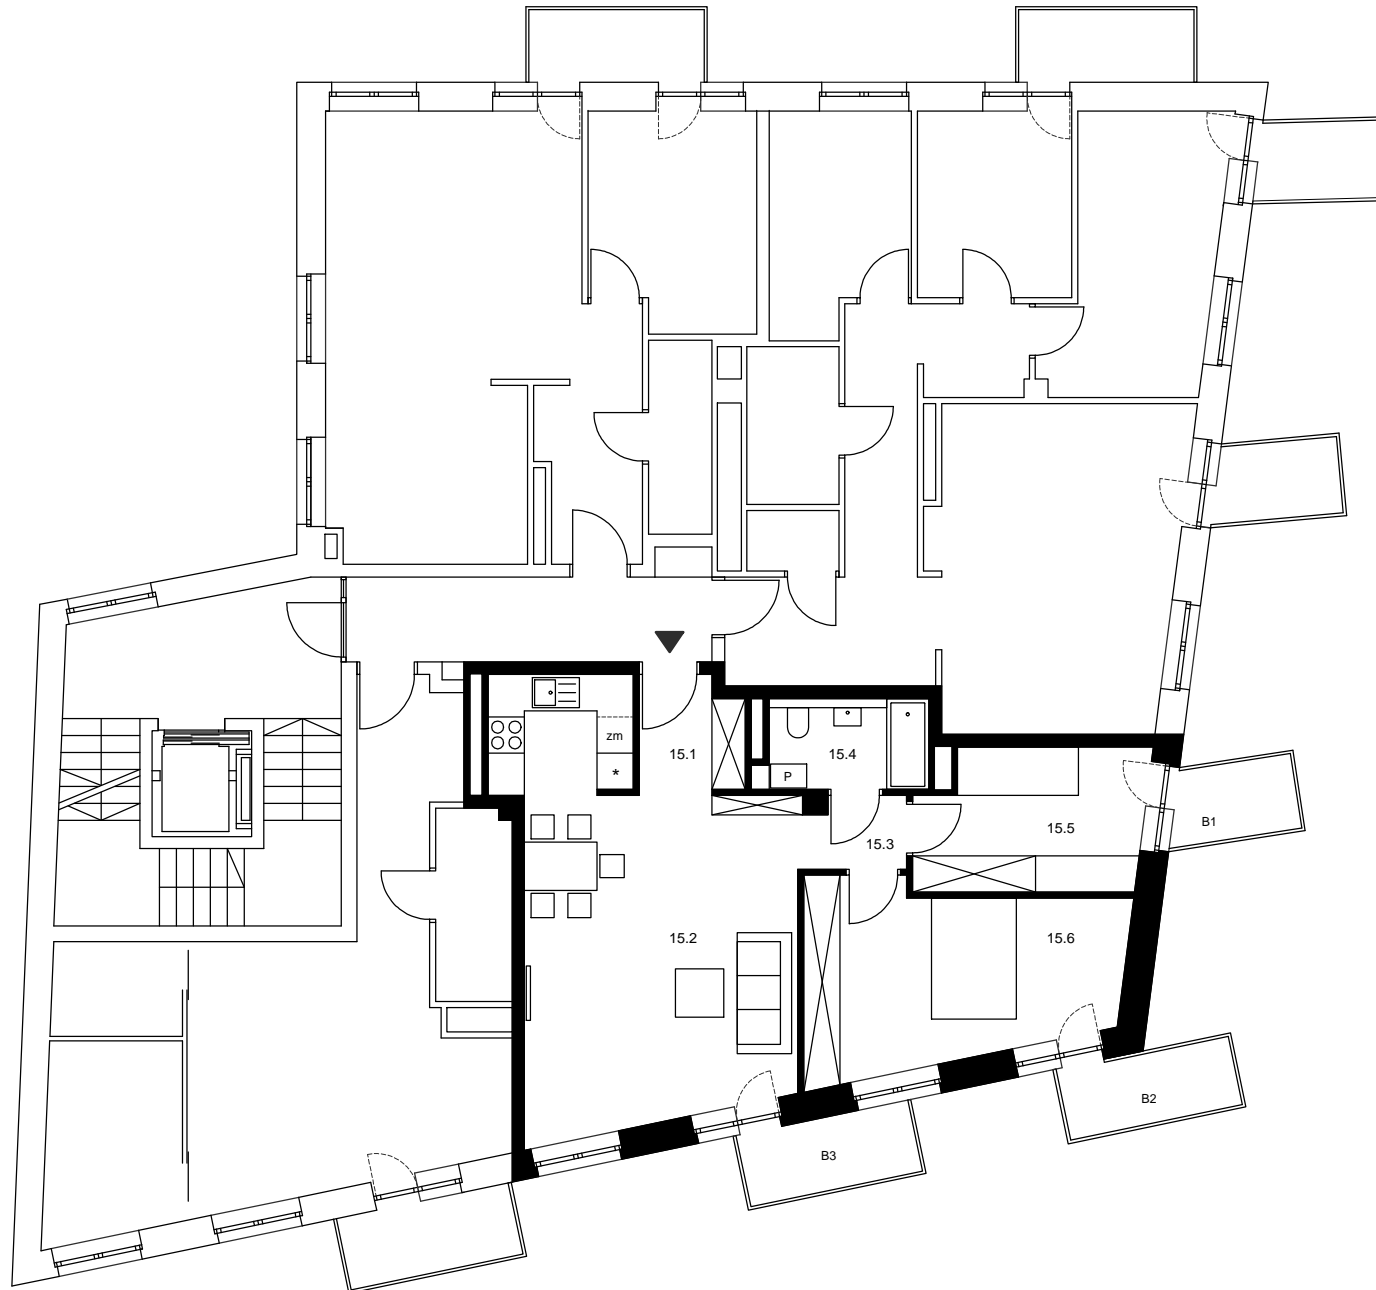

## mieszkanie nr.15 M3

15.1	hol	3,22 m <sup>2</sup>
15.2	pokój dzienny+aneks	29,24 m <sup>2</sup>
15.3	komunikacja	1,96 m <sup>2</sup>
15.4	łazienka	4,08 m <sup>2</sup>
15.5	pokój	8,59 m <sup>2</sup>
15.6	pokój	14,78 m <sup>2</sup>
	suma	61,87 m <sup>2</sup>
	balkony	9,36 m <sup>2</sup>

skala 1:125