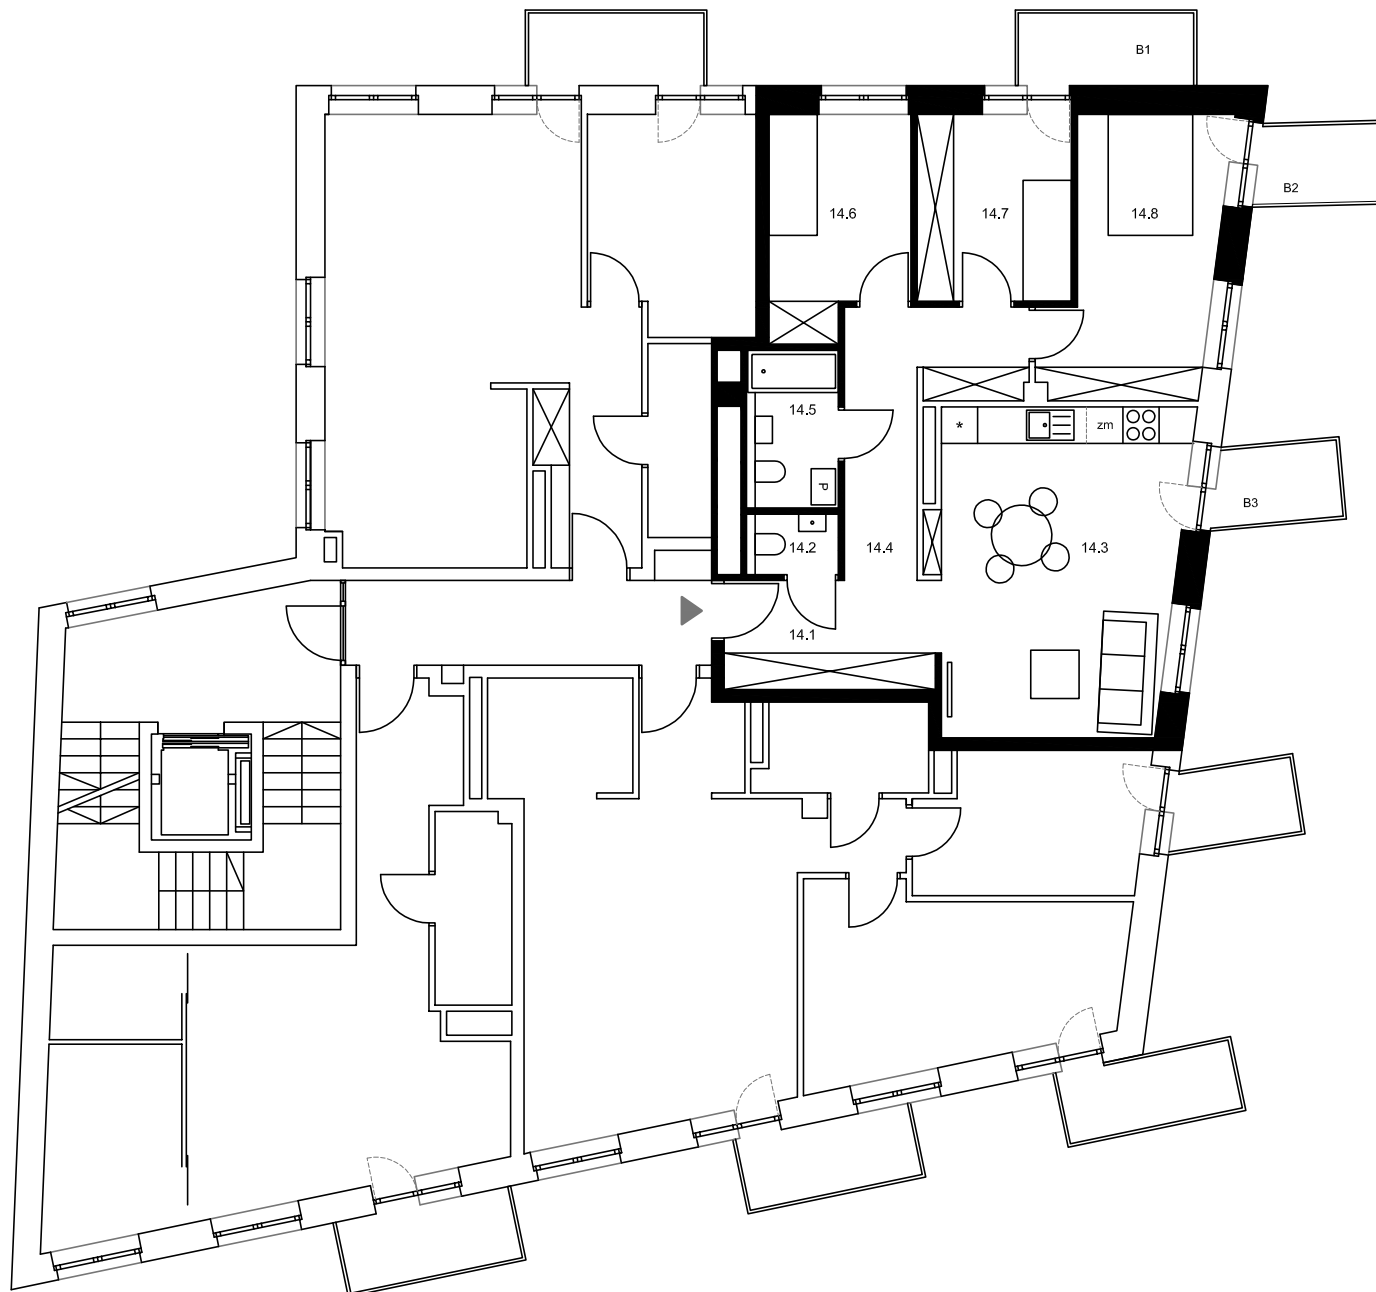

unikato

ROBERT
KONIECZNY
KWK
PROMES

mieszkanie nr.14 M4

14.1	hol	6,40 m ²
14.2	wc	1,70 m ²
14.3	pokój dzienny+ aneks	21,20 m ²
14.4	komunikacja	8,20 m ²
14.5	łazienka	4,40 m ²
14.6	pokój	8,07 m ²
14.7	pokój	7,90 m ²
14.8	pokój	11,93 m ²
	suma	69,80 m ²
	balkony	8,58 m ²

skala 1:125