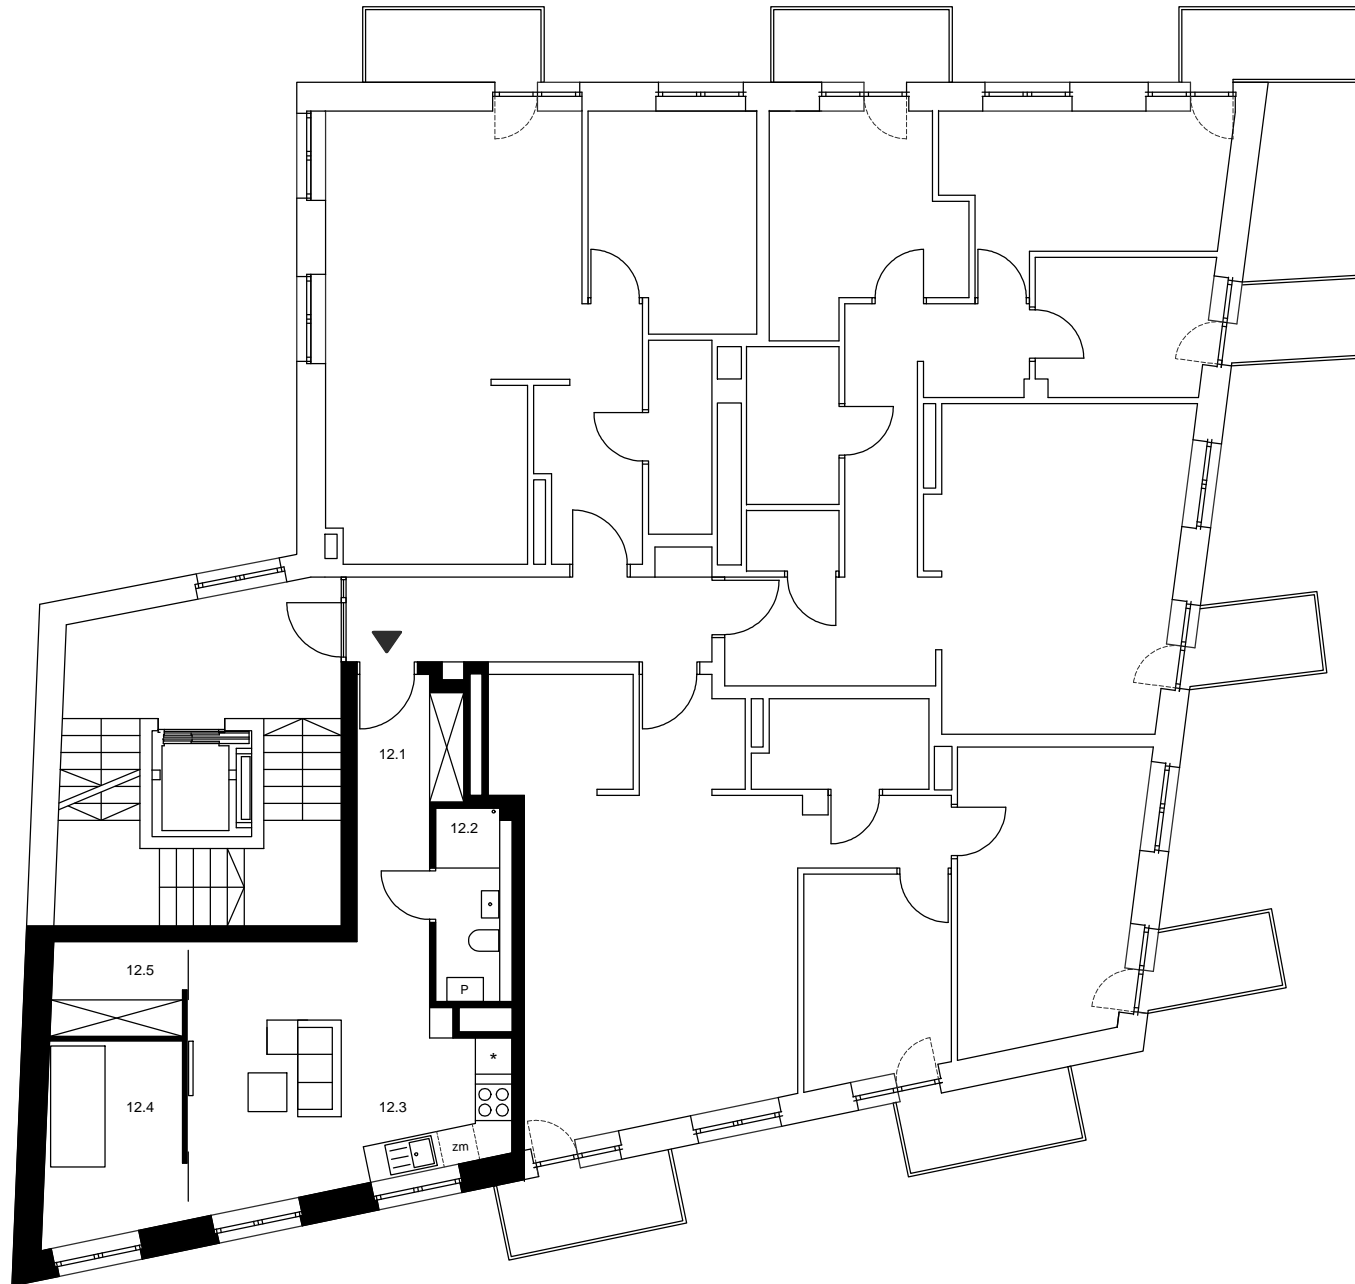

unikato

ROBERT
KONIECZNY
KWK
PROMES

mieszkanie nr.12 M2

| | | |
|------|---------------|----------------------|
| 12.1 | hol | 6,33 m ² |
| 12.2 | łazienka | 4,01 m ² |
| 12.3 | kuchnia | 19,80 m ² |
| 12.4 | pokój | 7,30 m ² |
| 12.5 | wnęka szafowa | 3,37 m ² |
| | suma | 40,81 m ² |

skala 1:125