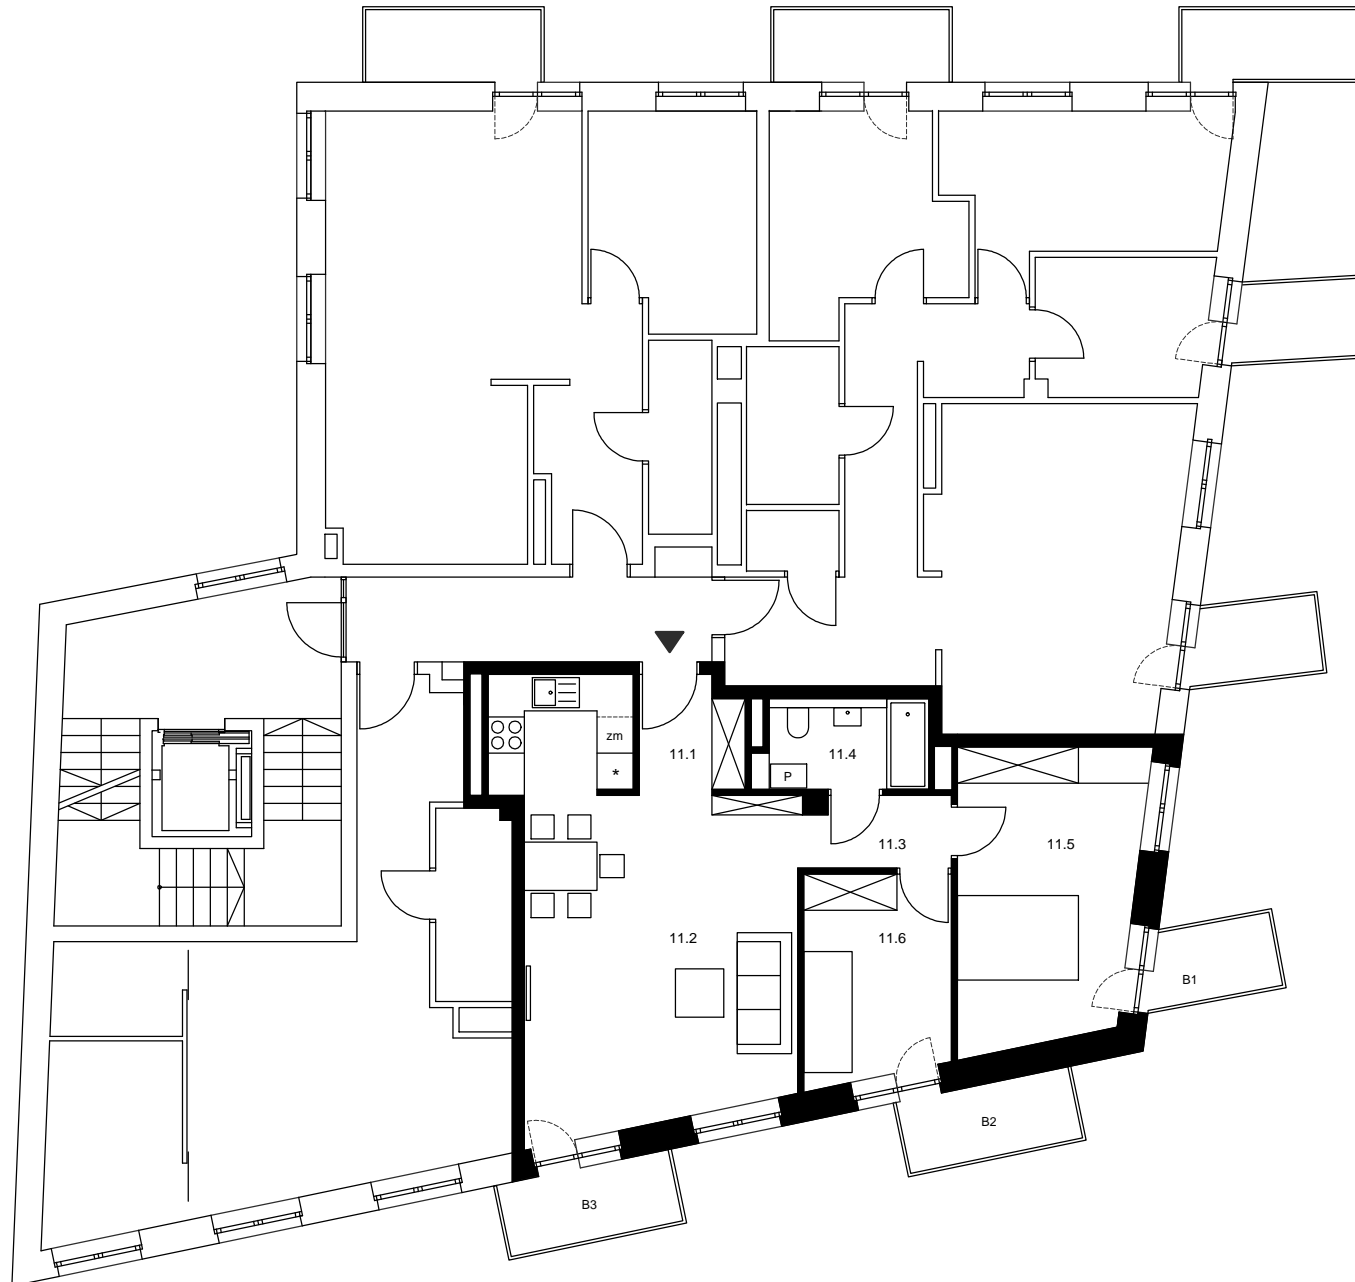

## mieszkanie nr.11 M3

11.1	hol	3,22 m <sup>2</sup>
11.2	pokój dzienny+aneks	29,24 m <sup>2</sup>
11.3	komunikacja	2,81 m <sup>2</sup>
11.4	łazienka	4,14 m <sup>2</sup>
11.5	pokój	14,35 m <sup>2</sup>
11.6	pokój	8,18 m <sup>2</sup>
	suma	61,94 m <sup>2</sup>
	balkony	9,50 m <sup>2</sup>

skala 1:125